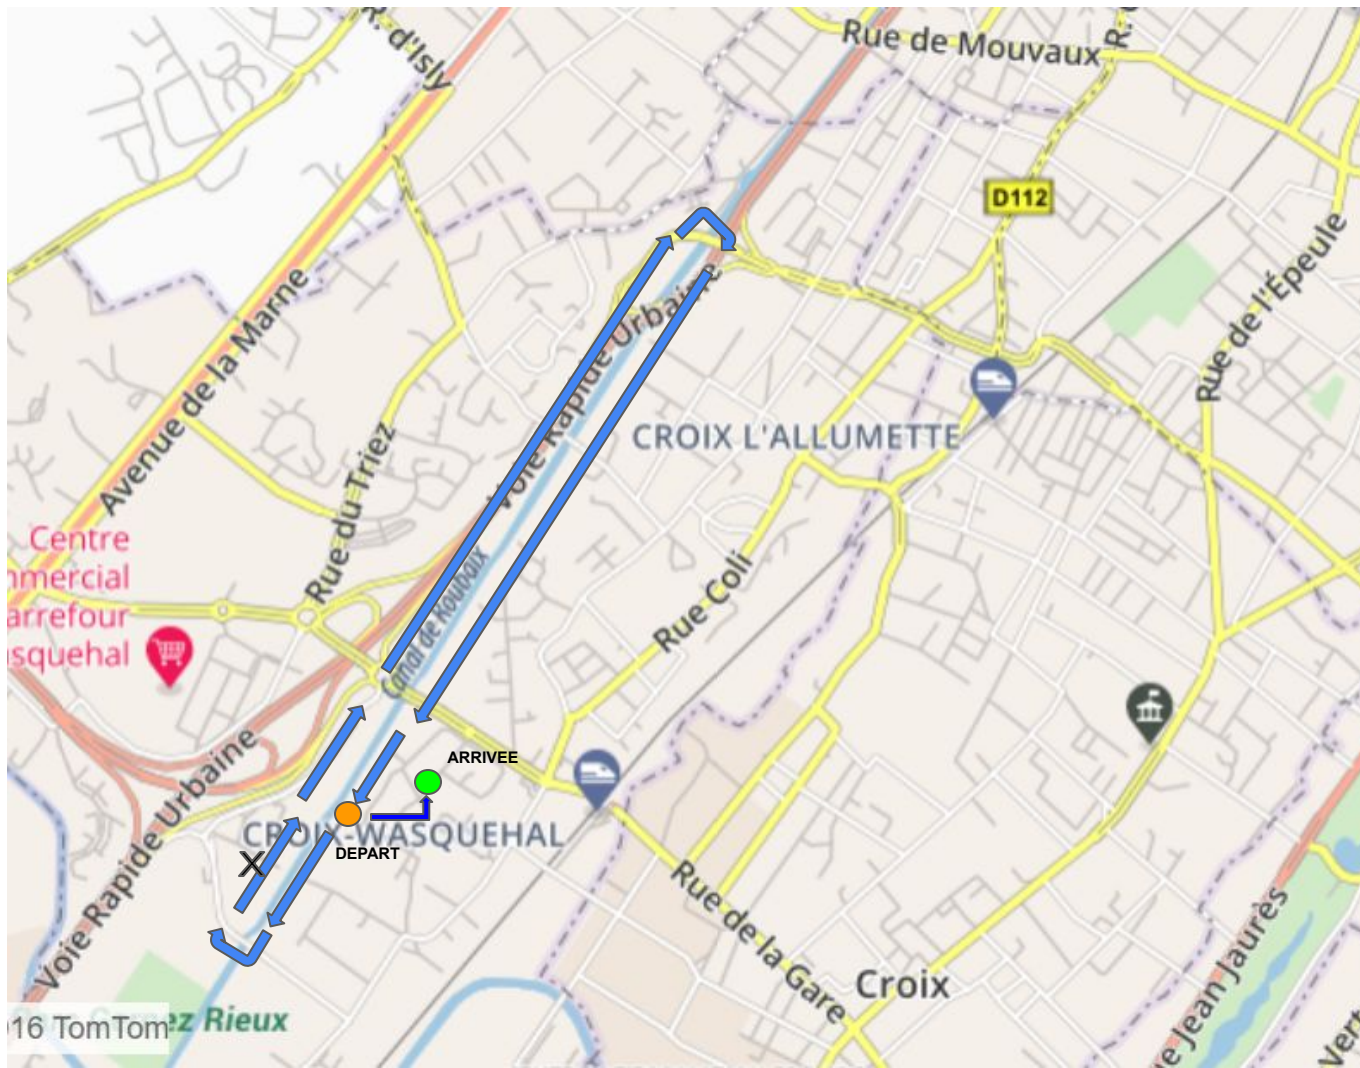

PARCOURS COURS XS

12KMS 3TOURS

DEPART 9H00

- X DEPART VELOS
- DEPART COUREURS
- ARRIVEE
- SIGNALEURS (A placer)

PARCOURS COURS
JEUNE 1
BENJAMINS MINIMES

4KMS 1TOUR

DEPART 11H00

- X DEPART VELOS
- DEPART COUREURS
- ARRIVEE
- SIGNALEURS
(A placer)

PARCOURS COURS JEUNE 2
POUSSINS PUPILLES

2KMS

DEPART 11H30

- X** DEPART VELOS
- O** DEPART COUREURS
- ARRIVEE
- SIGNALEURS (A placer)