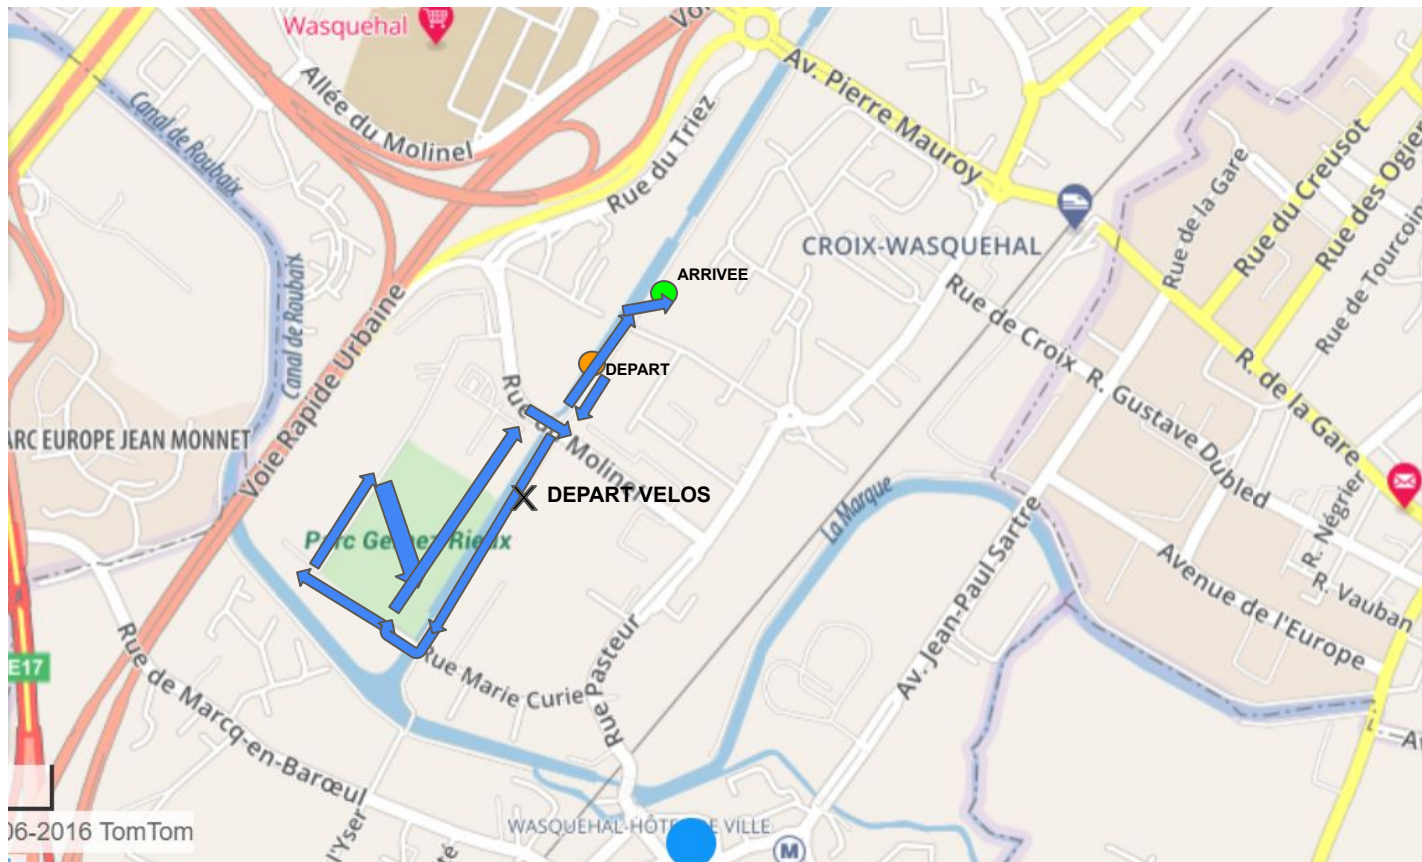

PARCOURS COURS XS

12KMS 3TOURS

DEPART 9H00

- X DEPART VELOS
- DEPART COUREURS
- ARRIVEE
- SIGNALEURS (A placer)

PARCOURS COURS
JEUNE 1
BENJAMINS MINIMES

4KMS 1TOUR

DEPART 11H00

- X DEPART VELOS
- DEPART COUREURS
- ARRIVEE
- SIGNALEURS
(A placer)

PARCOURS COURS JEUNE 2
POUSSINS PUPILLES

2KMS

DEPART 11H30

- X** DEPART VELOS
- O** DEPART COUREURS
- ARRIVEE
- SIGNALEURS (A placer)